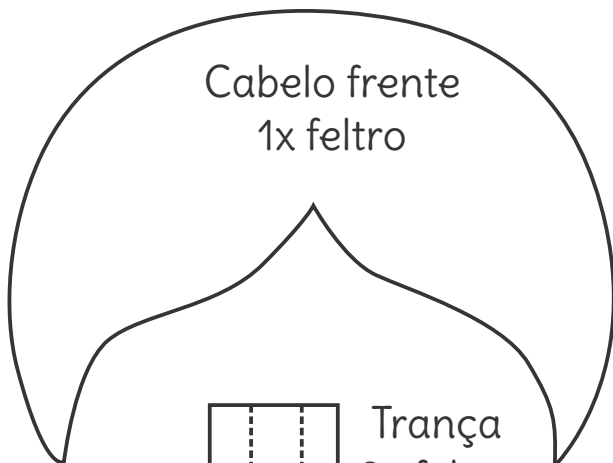

Flâmula Anne

Projeto Hoje é dia de molde

Tronco
1x feltro

Folha feltro

PROJETO GRATUITO

Corpo
2x feltro
espelhado
1x eva

Detalhe rabo
1x feltro

Rabo
2x feltro espelhado
1x eva

Orelha
2x feltro dublado
e espelhado

Detalhe do corpo
1x feltro

Detalhe da orelha
1x feltro

5 palitos de picolé de 11cm

Chão
1x feltro

Cerca
2x feltro espelhado e dublado

Entendeu
tia Stefanie?

Copyright 2021 por Fofuras Feltro