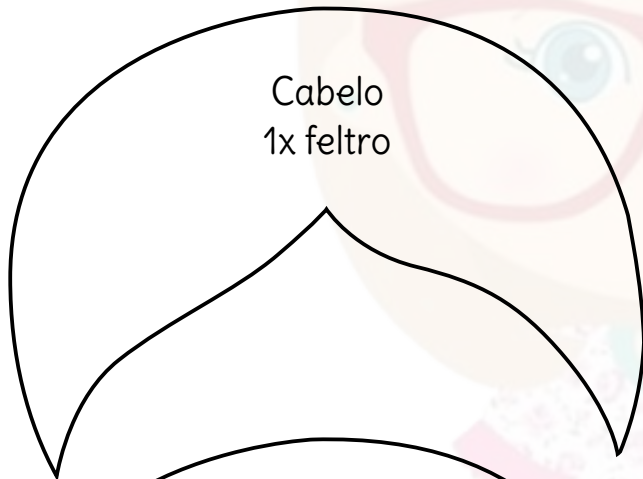

Moldes Namorados

Théo e Luiza

Théo e Luiza

Base 2x feltro espelhado

Carta
2x feltro
dublado

Detalhe da carta
1x feltro

Cabelo atrás
1x feltro

Cabelo 2x espelhado
e dublado

2x feltro espelhado
1x eva

2x feltro espelhado
1x eva

2x feltro
espelhado
1x eva

Manga
4x feltro
2x
espelhado

Manga
4x feltro
2x espelhado

Sapato menino
4x feltro
2x espelhado

Sapato menina
4x feltro - 2x espelhado

Cabelo
1x feltro

Cabelo
1x feltro

Cabelo
1x feltro

Cabelo
1x feltro

Saia 1 retângulo de 4x35cm
Cós da saia 1 retângulo de 1x13cm